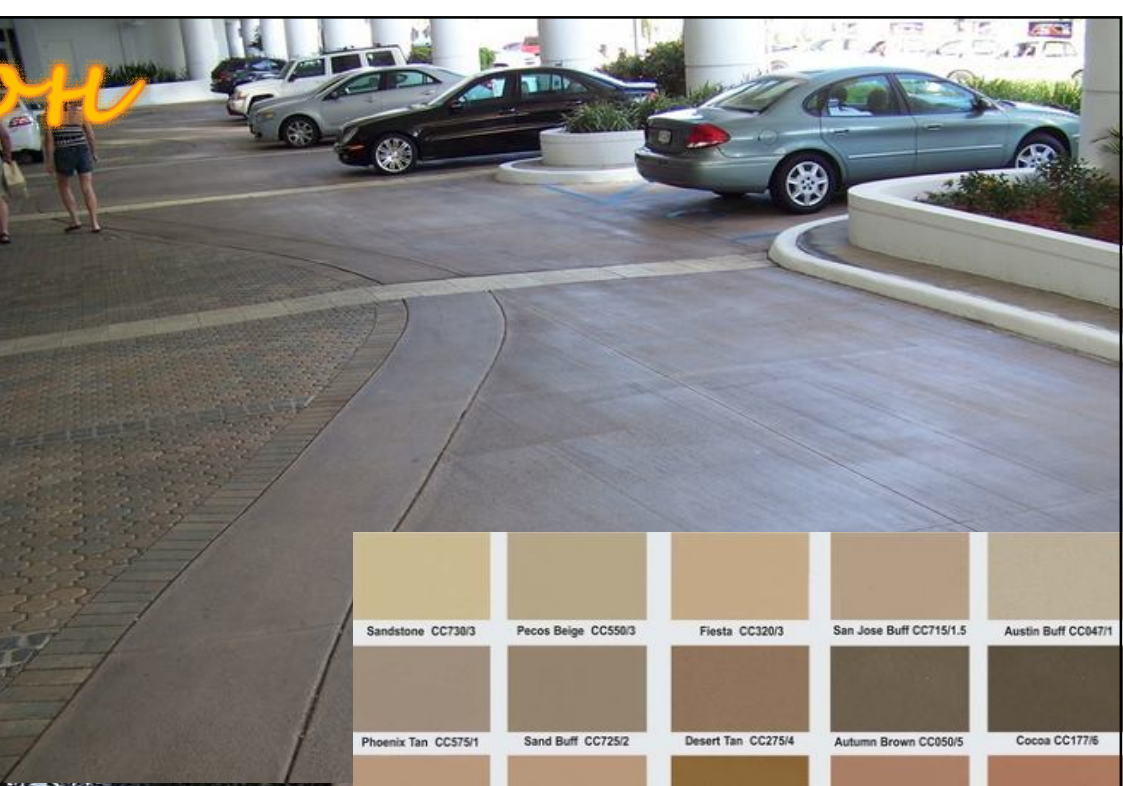

Декоративный бетон

от компании

KRIKO

ИННОВАЦИОННЫЕ СТРОИТЕЛЬНЫЕ
ТЕХНОЛОГИИ

Штампованный бетон

По светскому бетону

Sandstone Art. HARD - SAND	Yellow Buff Art. HARD - YEL	Harvest sand Art. HARD - HAR	Bourgogne Art. HARD - BOU	Tortora Art. HARD - TOR	Cappuccino Art. HARD - CAP
Marrone Art. HARD - MAR	Desert Tan Art. HARD - DES	Tobacco Art. HARD - TAB	Maplewood Art. HARD - MAP	Beige Art. HARD - BEI	Sun Buff Art. HARD - SAN
Redwood Art. HARD - RED	Rosso Mattone Art. HARD - MAR	Terracotta Art. HARD - TER	Rosa Art. HARD - ROS	Coral Art. HARD - COR	Cream Art. HARD - CRE
Charcoal Art. HARD - CHA	Gray Art. HARD - GRA	Zinc Art. HARD - ZIN	Pewter Art. HARD - PEW	Bianco Art. HARD - BIA	Acacia Marini Art. HARD - ACO
Green Art. HARD - GRE	Sky Blue Art. HARD - SKY				

Цветной бетон

После жемчугу бетону

Sandstone CC730/3	Pecos Beige CC550/3	Fiesta CC320/3	San Jose Buff CC715/1.5	Austin Buff CC047/1
Phoenix Tan CC575/1	Sand Buff CC725/2	Desert Tan CC275/4	Autumn Brown CC050/5	Cocoa CC177/6
Yuma Gold CC990/2	Sombra CC805/3	Maplewood CC460/3	Saltito CC705/2	Terra Cotta CC875/4
Tile Red CC895/3	Brick Red CC100/4	Tahoe Red CC850/5	Cherokee Red CC153/5	Redwood CC630/6
Navajo CC510/2	Cordova CC200/4	Sedona CC750/2	Tierra CC885/2	Pueblo CC595/4
Soft Gray CC802/5	Silver Gray CC770/1	Euro Gray CC285/3	Dark Gray CC230/4	Charcoal CC150/6

Окрашенный бетон

По существующему бетону

KOOL WHITE 400	ADOBE BUFF 010	HARVEST SAND 370	PEACH 540	SAFETY YELLOW 695
SUN BUFF 840	SAND BUFF 725	DESERT TAN 275	AUTUMN BROWN 050	RUST BROWN 675 (DARK BROWN)
CORAL 190	BRICK RED 100	TERRA COTTA 875	TILE RED 895	REDWOOD 630
MAPLEWOOD 460	SALTILLO 705 (LIGHT BROWN)	SABAL 685	PEWTER 560	SILVER GRAY 770 (LIGHT GRAY)
SUN GRAY 845	GRAY 355 (DARK GRAY)	CHARCOAL 150	PHILLY BLUE 570	SLATE 785
WHITE 970	ANTIQUÉ WHITE 030	SKY BLUE 780	TEAL 865	SEAFOAM GREEN 740