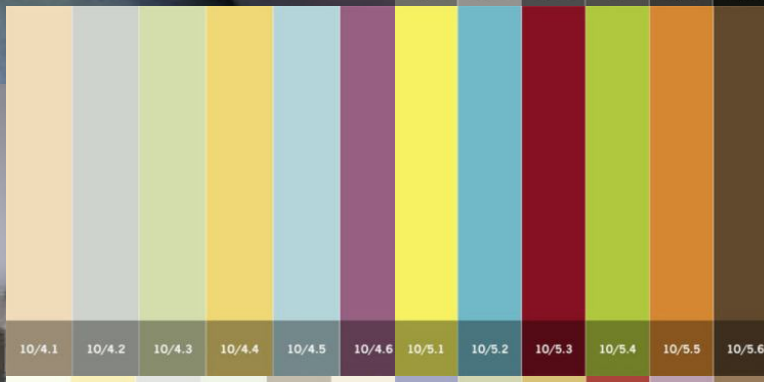

Specialty Colors Liquid formula for colors below require additional pigment as indicated.

Sun Buff CC840/6 <small>Requires White Pigment</small>	Pewter CC560/4 <small>Requires White Pigment</small>	Euro Slate CC290/3 <small>Requires Green Pigment</small>	Slate CC785/3 <small>Requires Green Pigment</small>	Philly Blue CC570/5 <small>Requires Blue Pigment</small>

Напыленный бетон

По существующему бетону

B Sand Buff Art. HARD - SAN	B Yellow Buff Art. HARD - YEL	C Harvest sand Art. HARD - HAR	C Bourgeois Art. HARD - BOU	C Tortora Art. HARD - TOR	C Cappuccino Art. HARD - CAP
C Marrone Art. HARD - MAR	A Desert Tan Art. HARD - DES	A Tobacco Art. HARD - TAB	C Maplewood Art. HARD - MAP	A Beige Art. HARD - BEI	B Sun Buff Art. HARD - SAN
A Redwood Art. HARD - RED	B Rosso Mattone Art. HARD - MAR	B Terracotta Art. HARD - TER	C Rosa Art. HARD - ROS	C Coral Art. HARD - COO	C Cream Art. HARD - CRE
C Charcoal Art. HARD - CHA	A Gray Art. HARD - GRA	A Zinco Art. HARD - ZIN	B Pewter Art. HARD - PEW	C Bianco Art. HARD - BIA	C Acqua Marina* Art. HARD - ACO
C Green* Art. HARD - GRE	C Sky Blu* Art. HARD - SKY				

Окрашенный бетон

По существующему бетону

KOOL WHITE 400	ADOBE BUFF 010	HARVEST SAND 370	PEACH 540	SAFETY YELLOW 695
SUN BUFF 840	SAND BUFF 725	DESERT TAN 275	AUTUMN BROWN 050	RUST BROWN 675 (DARK BROWN)
CORAL 190	BRICK RED 100	TERRA COTTA 875	TILE RED 895	REDWOOD 630
MAPLEWOOD 460	SALTILLO 705 (LIGHT BROWN)	SABAL 685	PEWTER 560	SILVER GRAY 770 (LIGHT GRAY)
SUN GRAY 845	GRAY 355 (DARK GRAY)	CHARCOAL 150	PHILLY BLUE 570	SLATE 785
WHITE 970	ANTIQUÉ WHITE 030	SKY BLUE 780	TEAL 865	SEAFOAM GREEN 740

Полупрозрачное окрашивание

ремонту

бетону

по существующему

Наливные бетонные полы

По существующему бетону

Полимербетон-Терраццо

Фракции заполнителя: