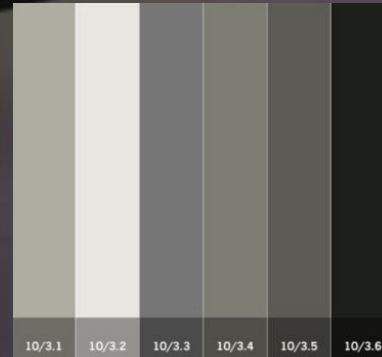

Штампование по стяжке

По существующему бетону

SAFETY YELLOW 685	RAISE BROWN 775 (SUN BROWN)	REDWOOD 830	SILVER GRAY 770 (SUN GRAY)	SLATE 785
PEACH 540	AUTUMN BROWN 690	TILE RED 895	PEWTER 560	PHILLY BLUE 570
HARVEST SAND 370	DESERT TAN 275	TERRA COTTA 875	SABAL 685	CHARCOAL 150
ADOBIE BUFF 010	SAND BUFF 725	BRICK RED 100	SALTLO 725 (SUN BROWN)	GRAY 355 (SUN GRAY)
KOOL WHITE 400	SUN BUFF 840	CORAL 190	MAPLEWOOD 460	SUN GRAY 845

Напыленный бетон

По существующему бетону

B Sand Buff Art. HARD - SAN	B Yellow Buff Art. HARD - YEL	C Harvest sand Art. HARD - HAR	C Bourgeois Art. HARD - BOU	C Tortora Art. HARD - TOR	C Cappuccino Art. HARD - CAP
C Marrone Art. HARD - MAR	A Desert Tan Art. HARD - DES	A Tobacco Art. HARD - TAB	C Maplewood Art. HARD - MAP	A Beige Art. HARD - BEI	B Sun Buff Art. HARD - SAN
A Redwood Art. HARD - RED	B Rosso Mattone Art. HARD - MAR	B Terracotta Art. HARD - TER	C Rosa Art. HARD - ROS	C Coral Art. HARD - COO	C Cream Art. HARD - CRE
C Charcoal Art. HARD - CHA	A Gray Art. HARD - GRA	A Zinco Art. HARD - ZIN	B Pewter Art. HARD - PEW	C Bianco Art. HARD - BIA	C Acqua Marina* Art. HARD - ACO
C Green* Art. HARD - GRE	C Sky Blu* Art. HARD - SKY				

Окрашенный бетон

По существующему бетону

KOOL WHITE 400	ADOBE BUFF 010	HARVEST SAND 370	PEACH 540	SAFETY YELLOW 695
SUN BUFF 840	SAND BUFF 725	DESERT TAN 275	AUTUMN BROWN 050	RUST BROWN 675 (DARK BROWN)
CORAL 190	BRICK RED 100	TERRA COTTA 875	TILE RED 895	REDWOOD 630
MAPLEWOOD 460	SALTILLO 705 (LIGHT BROWN)	SABAL 685	PEWTER 560	SILVER GRAY 770 (LIGHT GRAY)
SUN GRAY 845	GRAY 355 (DARK GRAY)	CHARCOAL 150	PHILLY BLUE 570	SLATE 785
WHITE 970	ANTIQUÉ WHITE 030	SKY BLUE 780	TEAL 865	SEAFOAM GREEN 740

Полупрозрачное окрашивание

ремонту

бетону

по существующему

Наливные бетонные полы

По существующему бетону

Полимербетон-Терраццо

Фракции заполнителя: